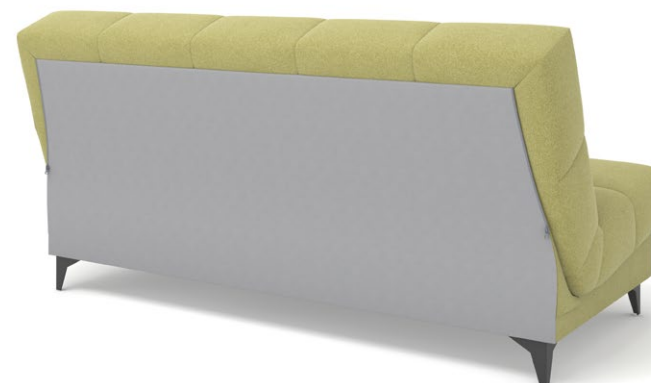

■ ТЕХНИЧЕСКИЕ ХАРАКТЕРИСТИКИ

Механизм трансформации

клик-кляк

Габаритные размеры Д x Г x В, см	190 x 100 x 104
Габаритные размеры (разложенный) Д x Г x В, см	190 x 140 x 50
Спальное место Ш x Д, см	140 x 190
Матрас Суперкомфорт, см	15 (нпб + ппу)
Размер бельевого ящика Д x Г x В, см	181 x 78 x 17
Высота сиденья, см	50
Глубина сиденья, см	64
Высота опор, см	13,5
Материал опор	металл